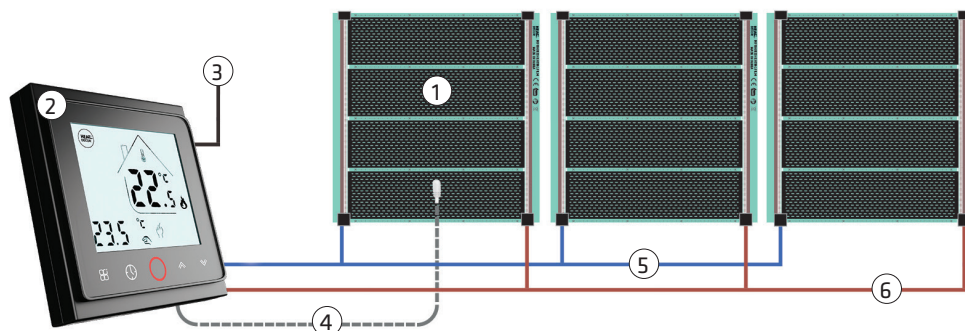

VYKUROVACIA FÓLIA

Zdravé vykurovanie

JEDNODUCHÁ INŠTALÁCIA

1. Vykurovací fólia Heat Decor
2. Termostat
3. Elektrická sieť – AC 230 V

4. Snímač teploty podlahy
5. Napájací kábel [N]
6. Napájací kábel [L]

TEPLO V CELOM DOME BEZ RADIÁTOROV

S infračerveným podlahovým systémom s vykurovacou fóliou sú všetky radiátory nepotrebné.

Vykurovanie infra fóliami eliminuje potrebu inštalácie potrubí, kotlov alebo radiátorov, ktoré zbytočne zaberajú priestor.