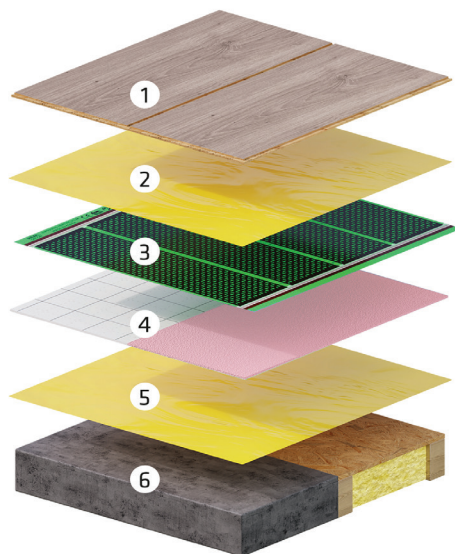

S infračerveným podlahovým systémom s vykurovacou fóliou sú všetky radiátory nepotrebné.

Vykurovanie infra fóliami eliminuje potrebu inštalácie potrubí, kotlov alebo radiátorov, ktoré zbytočne zaberajú priestor.

SKLADBA PODLAHY POD PLÁVAJÚCU PODLAHU

1. Plávajúca podlaha
2. Parozábrana 0,2 mm LDPE
3. **Vykurovací fólia Heat Decor séria: HD-G | HD-EPL | HD-PRO**
4. Styrodur HD-XPS700 alebo HD-XPS300
5. Parozábrana 0,2 mm LDPE
6. Základová doska (betón/OSB)

Infračervená vykurovací fólia počas prevádzky nevíri prach a priaznivo pôsobí na zdravie.

SKLADBA PODLAHY POKLÁDKA POD POTER

1. Keramická dlažba, gres, plávajúca podlaha alebo vlnil
2. Flexibilné lepidlo
3. Penetračná vrstva
4. Cementový poter alebo anhydrid
5. Presah dilatačnej pásky
6. Ochranný vodič
7. Parozábrana 0,3 mm LDPE
8. Uzemňovacia mriežka
9. Parozábrana 0,5 mm LDPE
10. **Vykurovací fólia Heat Decor séria: HD-G | HD-EPL | HD-PRO**
11. Parozábrana 0,2 mm LDPE
12. Dilatačný pás
13. Tepelná izolácia z polystyrénu
14. Základová doska (betón/OSB)

• LAMINÁTOVÁ
PODLAHA

• POTER
• DREVENÁ
PODLAHA
• KOMPOZITNÁ
PODLAHA SPC

• DREVENÁ
PODLAHA
• KOMPOZITNÁ
PODLAHA SPC
• VINYL

VÝHODY FÓLIÍ HEAT DECOR

VYKUROVACIE INFRAČERVENÉ FÓLIE
HEAT DECOR® MAJÚ **NAJNIŽŠIE NÁKLADY NA INŠTALÁCIU**
V POROVNANÍ S TEPELNÝMI ČERPADLAMI A
KONDENZAČNÝMI KOTLAMI A NULOVÉ NÁKLADY NA
ÚDRŽBU V BUDÚCNOSTI.