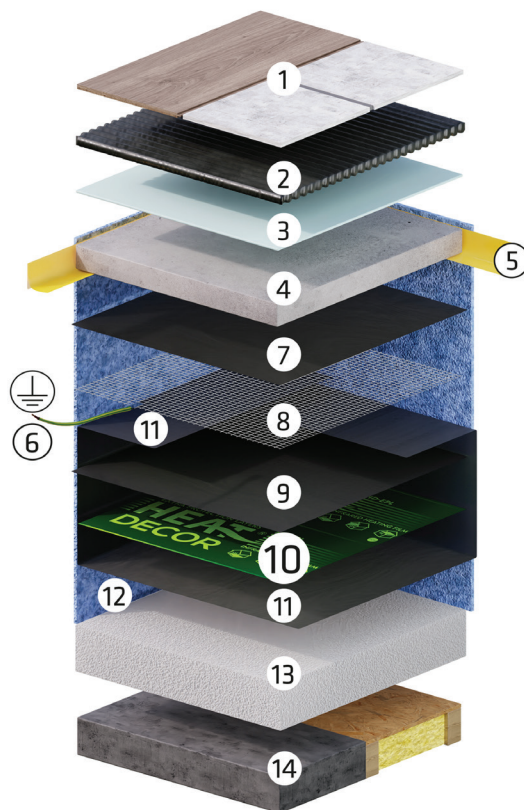

S infračerveným podlahovým systémom s vykurovacou fóliou sú všetky radiátory nepotrebné.

Vykurovanie infra fóliami eliminuje potrebu inštalácie potrubí, kotlov alebo radiátorov, ktoré zbytočne zaberajú priestor.

SKLADBA PODLAHY POD PLÁVAJÚCU PODLAHU

1. Plávajúca podlaha
2. Parozábrana 0,2 mm LDPE
3. **Vykurovací fólia Heat Decor séria: HD-G | HD-EPL | HD-PRO**
4. Styrodur HD-XPS700 alebo HD-XPS300
5. Parozábrana 0,2 mm LDPE
6. Základová doska (betón/OSB)

Infračervená vykurovací fólia počas prevádzky nevíri prach a priaznivo pôsobí na zdravie.

SKLADBA PODLAHY POKLÁDKA POD POTER

1. Keramická dlažba, gres, plávajúca podlaha alebo vlnil
2. Flexibilné lepidlo
3. Penetračná vrstva
4. Cementový poter alebo anhydrid
5. Presah dilatačnej pásky
6. Ochranný vodič
7. Parozábrana 0,3 mm LDPE
8. Uzemňovacia mriežka
9. Parozábrana 0,5 mm LDPE
10. **Vykurovací fólia Heat Decor séria: HD-G | HD-EPL | HD-PRO**
11. Parozábrana 0,2 mm LDPE
12. Dilatačný pás
13. Tepelná izolácia z polystyrénu
14. Základová doska (betón/OSB)

• LAMINÁTOVÁ
PODLAHA

• POTER
• DREVENÁ
PODLAHA
• KOMPOZITNÁ
PODLAHA SPC

• DREVENÁ
PODLAHA
• KOMPOZITNÁ
PODLAHA SPC
• VINYL

VÝHODY FÓLIÍ HEAT DECOR

VYKUROVACIE INFRAČERVENÉ FÓLIE
HEAT DECOR® MAJÚ **NAJNIŽŠIE NÁKLADY NA INŠTALÁCIU**
V POROVNANÍ S TEPELNÝMI ČERPADLAMI A
KONDENZAČNÝMI KOTLAMI A NULOVÉ NÁKLADY NA
ÚDRŽBU V BUDÚCNOSTI.